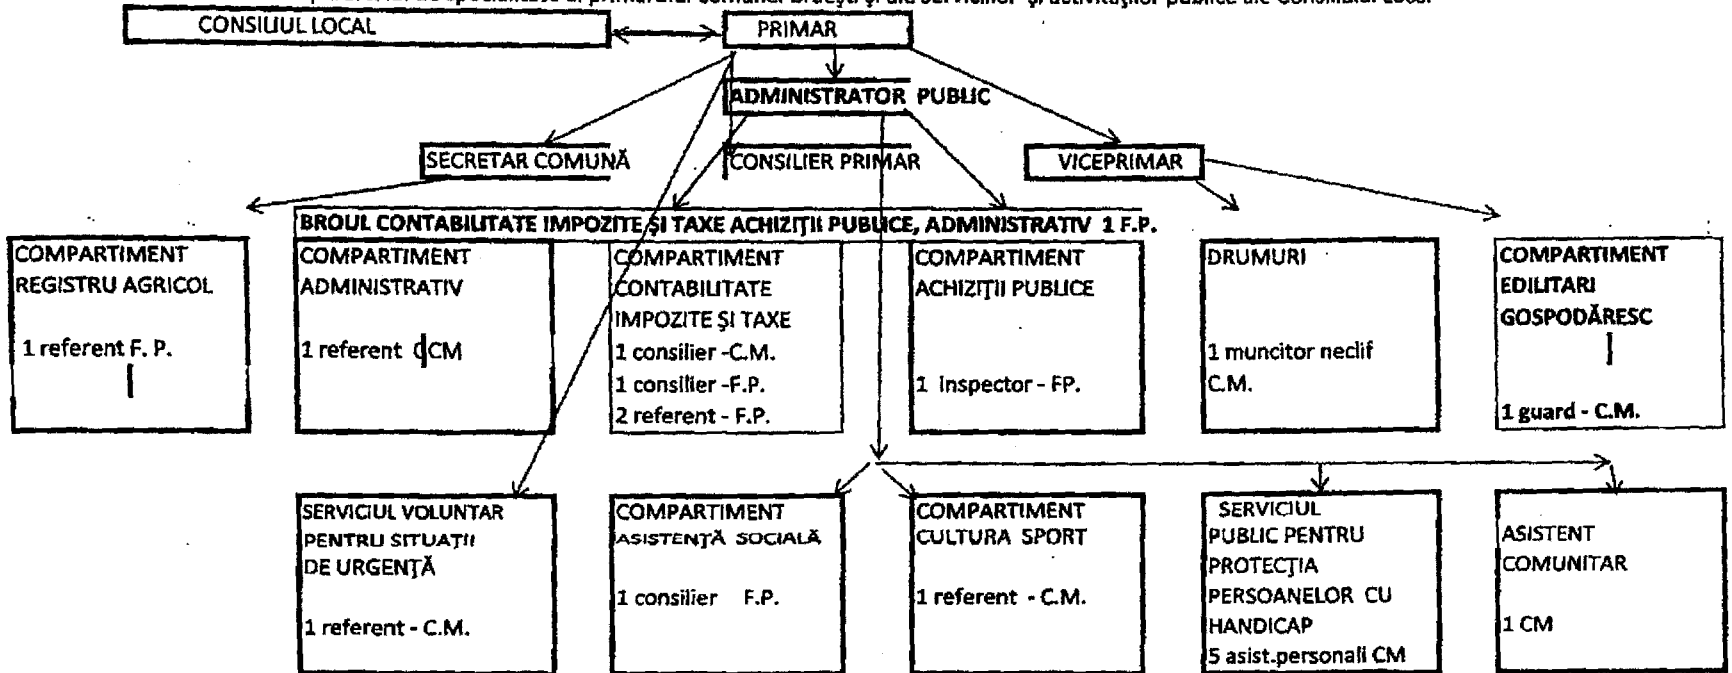

### ORGANIGRAMA

aparaturii de specialitate al primarului comunei Brăești și ale serviciilor și activităților publice ale Consiliului Local

PRIMAR,  
Ing. IOAN TOMA

VLAS DANIELA  
SECRETAR COMUNA